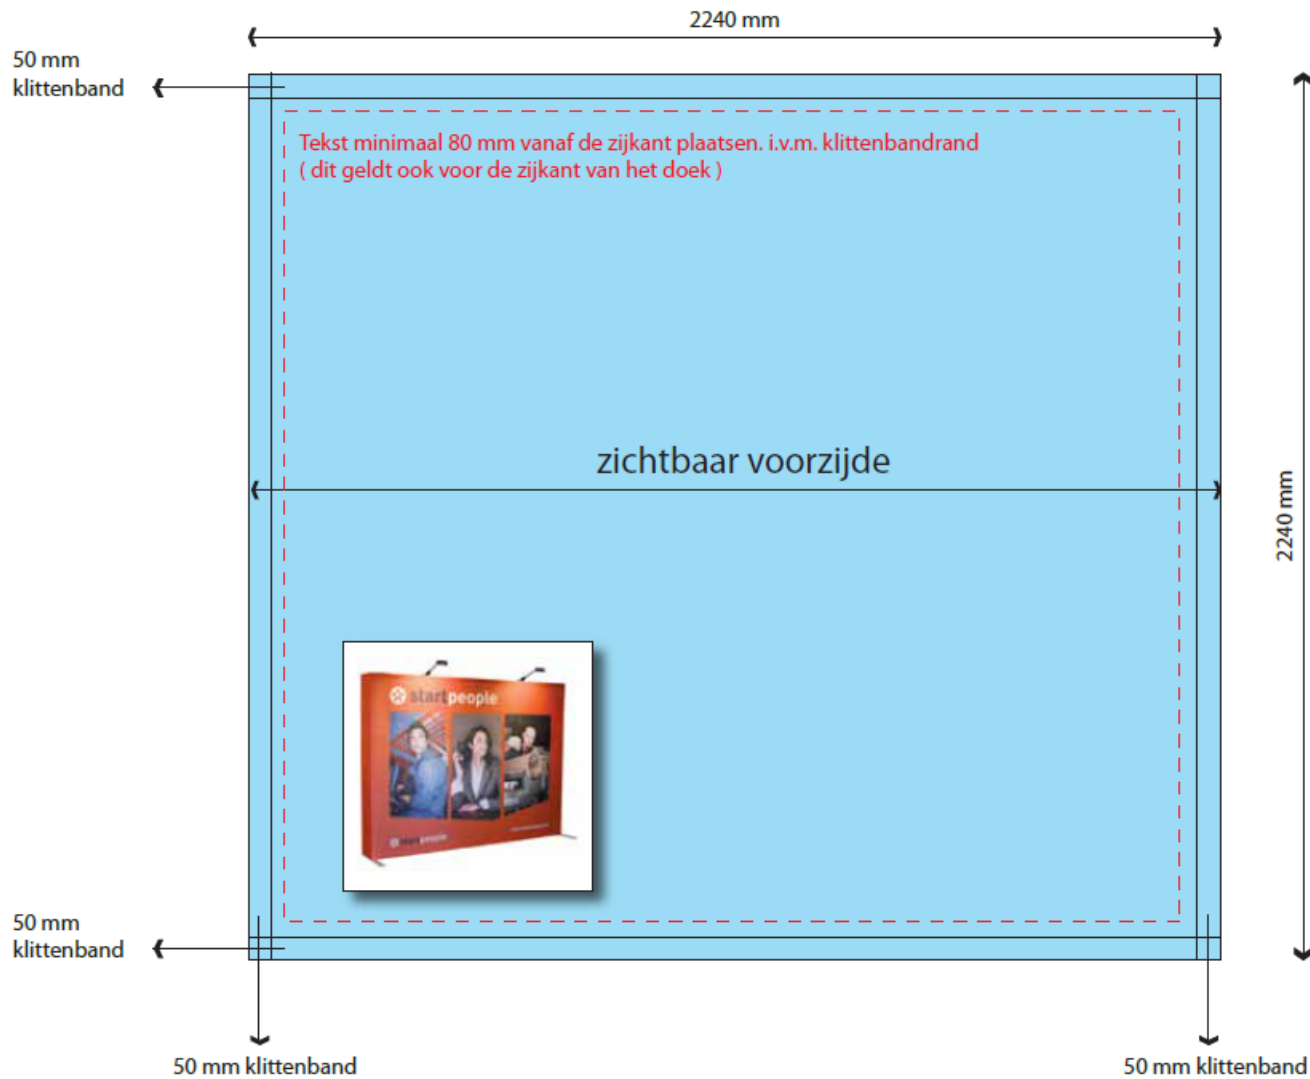

Expolinc Soft Image 3x3 zonder zijkanten

rondom 25 mm afloop
aanhouden, maat Soft Image
3x3 inclusief afloop wordt
2290x2290 mm

Wij adviseren u in het ontwerp
geen witte vlakken
> 0,5 m² te gebruiken.