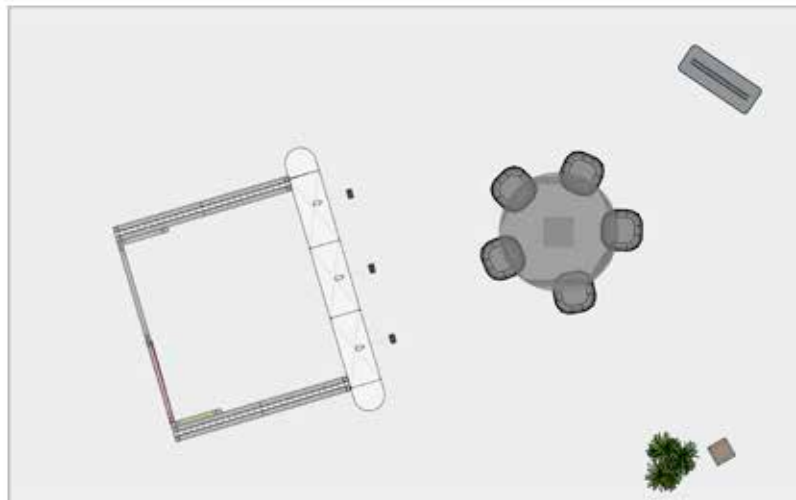

Laat de

memorial
cube

Verpakking

Eilandstand 8x5 m

Pop-Up Magnetic & Light Frame

MEMORIAL CUBE

INNOVATIVE
COLUMBARIUM

Verpakking
Hoekstand 7x4 m
Classic Frame