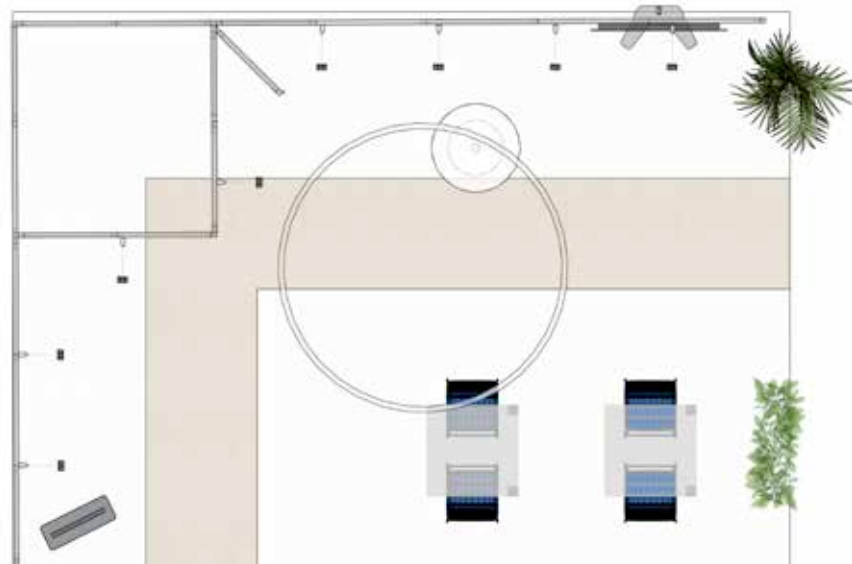

Laat de

memorial
cube

Verpakking

Eilandstand 8x5 m

Pop-Up Magnetic & Light Frame

MEMORIAL CUBE

INNOVATIVE
COLUMBARIUM

Verpakking
Hoekstand 7x4 m
Classic Frame