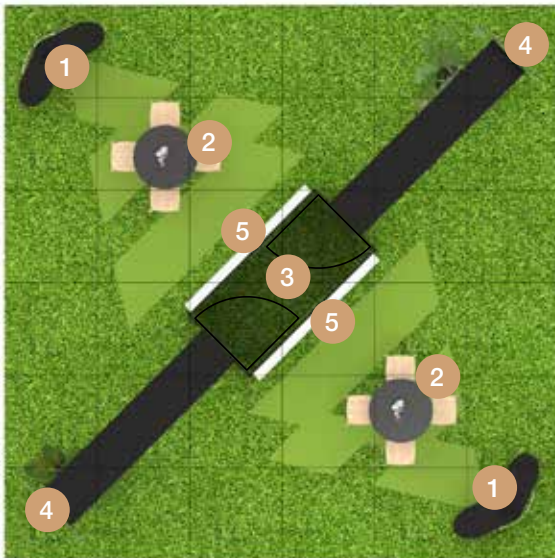

- 1 Infobalie.
- 2 Hoge zit.
- 3 Storage.
- 4 TV.
- 5 Lightbox

Verpakking

Eilandstand 6x6 m

Classic Frame & Light Frame