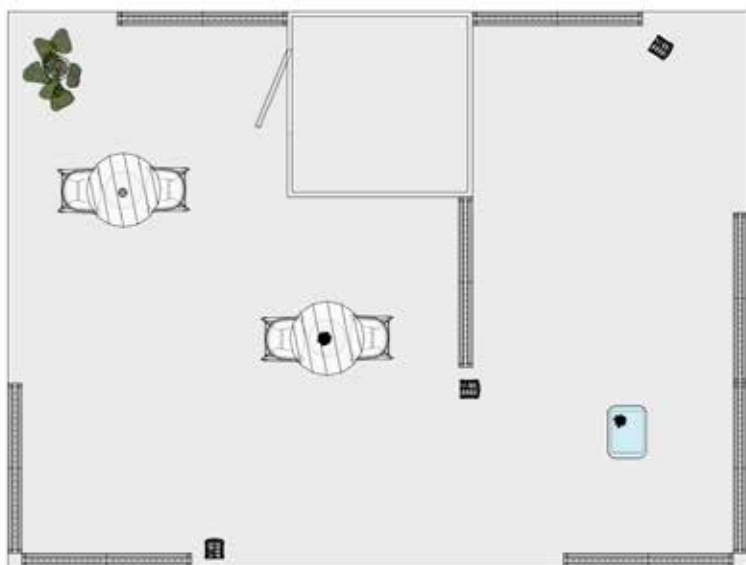

Verpakking

Kopstand 8x6 m
Light Frame