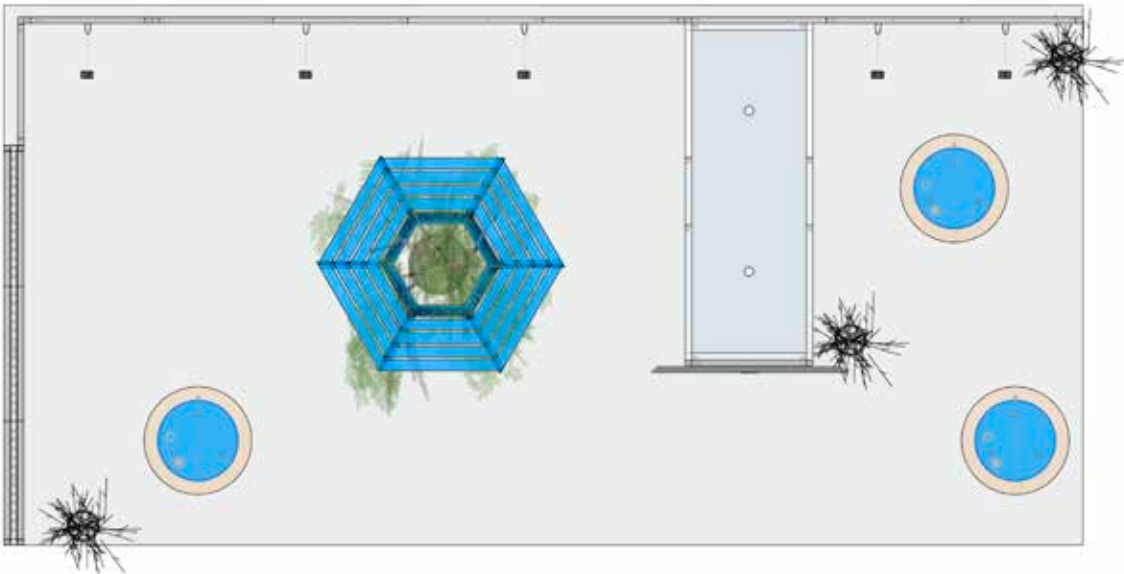

RUBON & ROPE
house

Verpakking
Hoekstand 8x4 m
Classic Frame & Light Frame

MailBlue
The power of blue

**Gebruiksvriendelijke
e-mailmarketing automation
& CRM software**

Automatiseer je klantreis
en verhoog je rendement